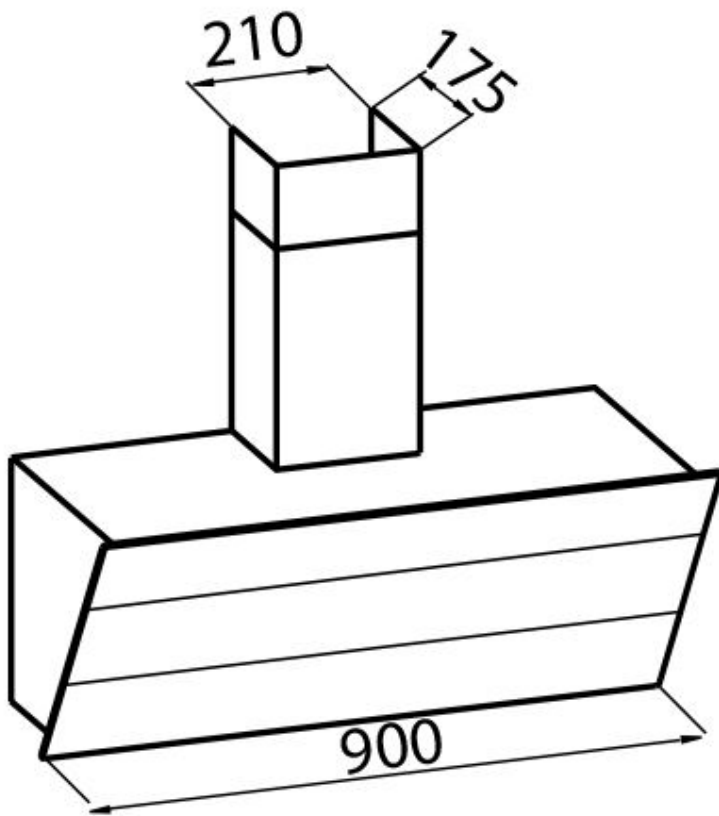

可伸缩式烟囱套件

配件和备件

代码: 2454 000

细节

配件

抽油烟机配件

min f. 370
max f. 560